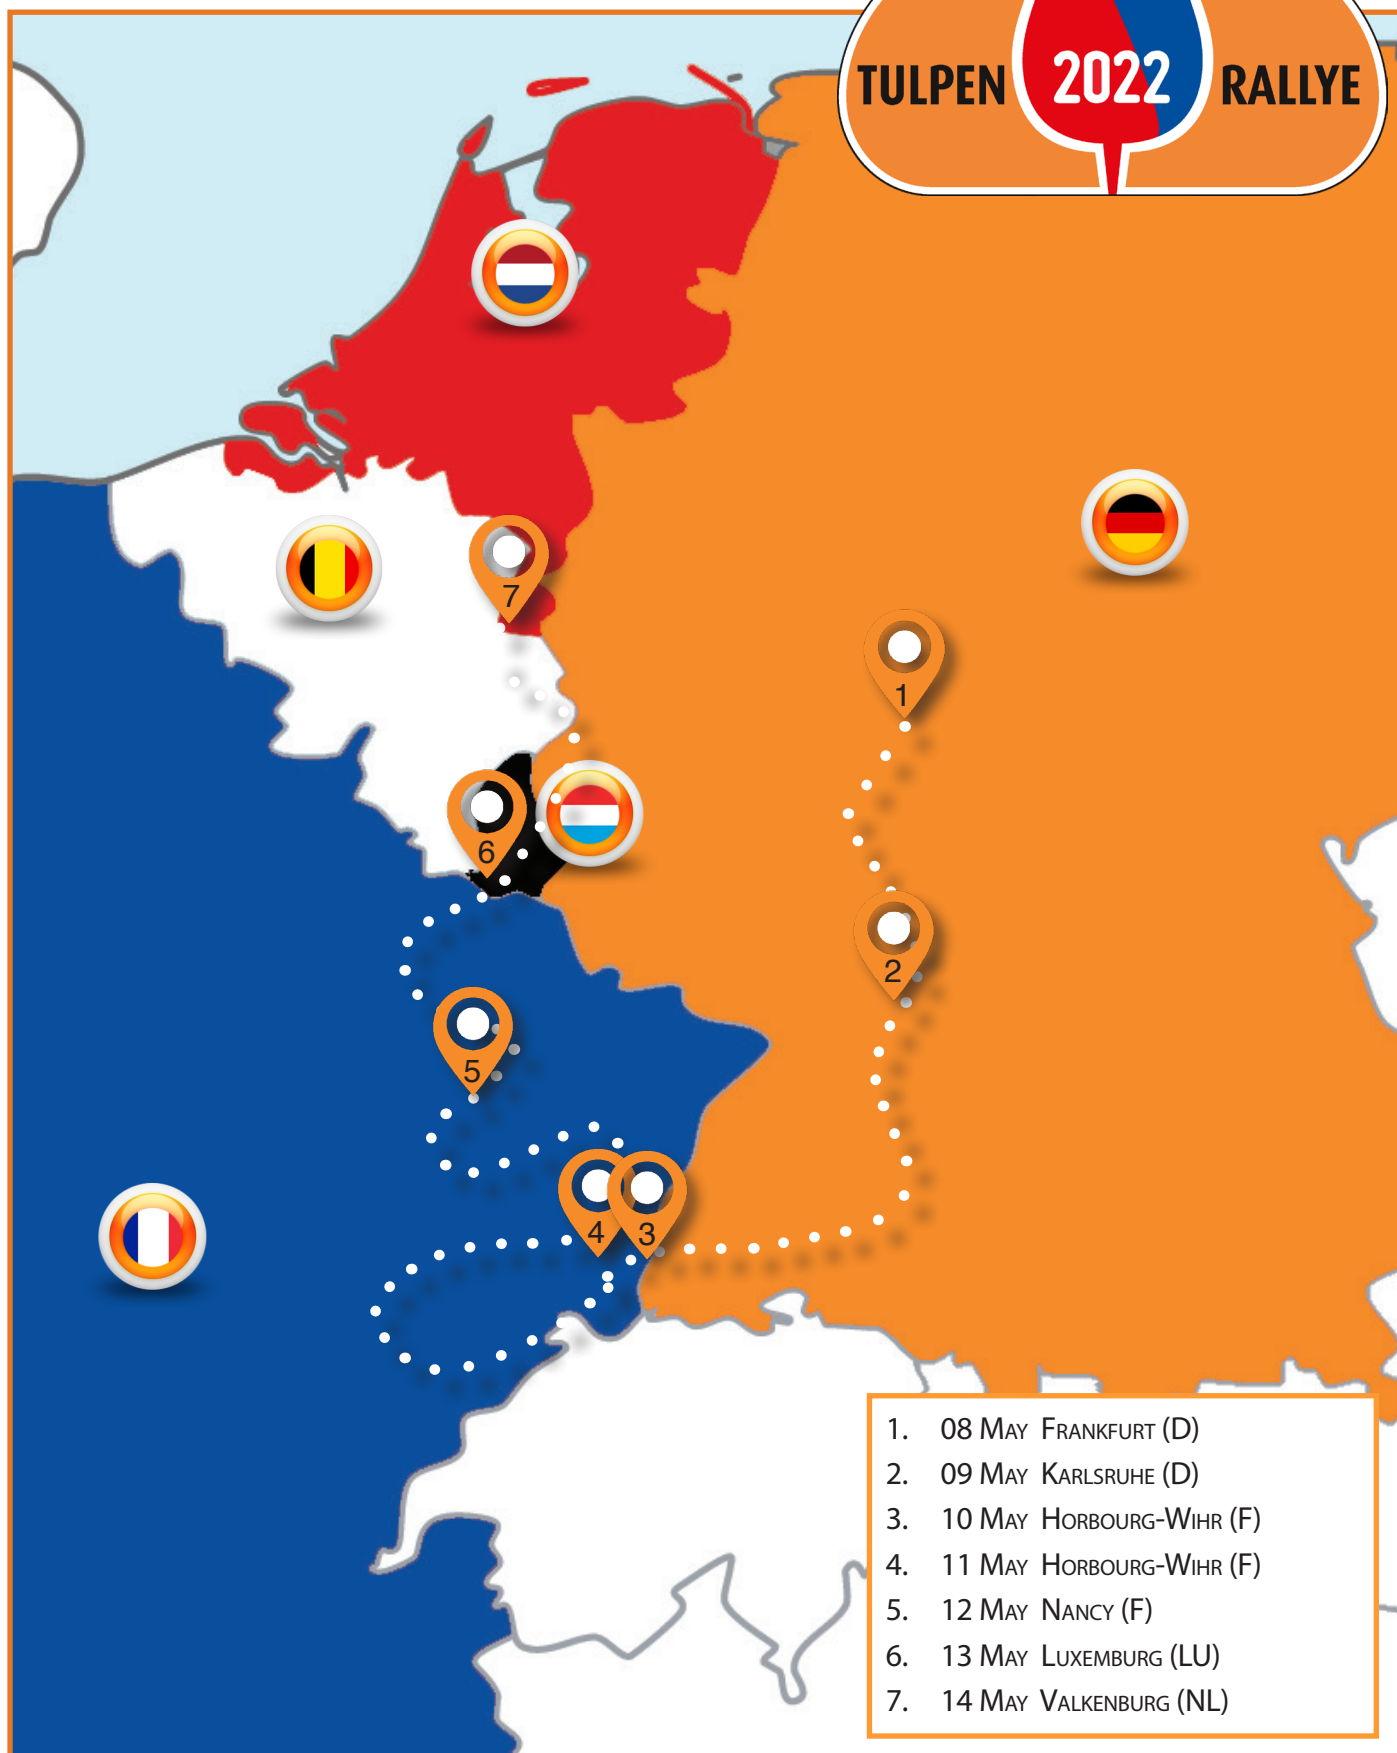

ROUTE 68th TULPENRALLYE

1. 08 MAY FRANKFURT (D)
2. 09 MAY KARLSRUHE (D)
3. 10 MAY HORBOURG-WIHR (F)
4. 11 MAY HORBOURG-WIHR (F)
5. 12 MAY NANCY (F)
6. 13 MAY LUXEMBURG (LU)
7. 14 MAY VALKENBURG (NL)

More information www.tulpenrallye.nl & www.facebook.com/tulpenrallye